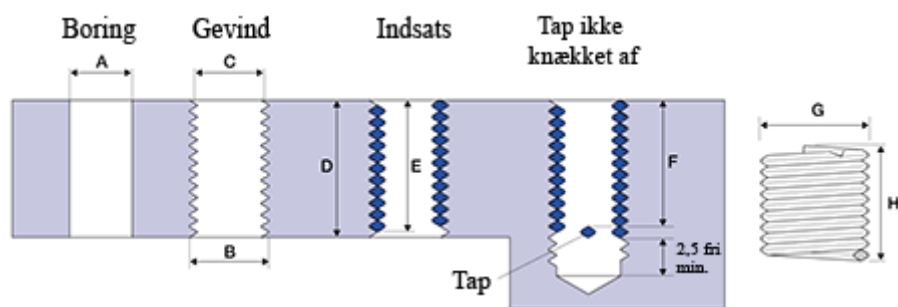

Varenummer: 1312708012000
Beskrivelse: KLEE Gevindindsats FILTEC+ M8 x 1,00
boreddybde 20mm

Mål

A	= 8,3 -0,083 +0,19
B	= 9.300
C	= 8,65 -0 +0,092
D	= 20.00
Gevind	= M8 x 1,00
G Min/Maks	= 9,45 9,75
H	= 17.00